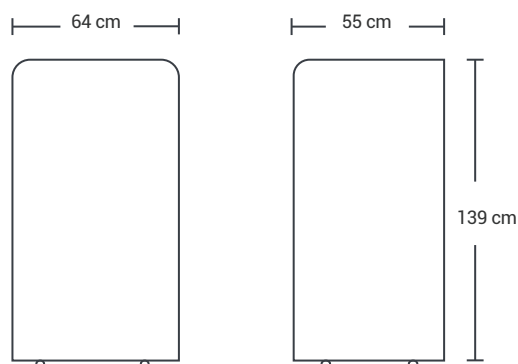

Vitrina Vertical Medica Refrigerada

Ref: VRV-64X55X139CM

» CARACTERISTICAS

Puerta en Vidrio

4 Bandejas Troqueladas

Rodachines industriales

Controlador electrónico

Elaborado en Acero Inoxidable

Es ideal para negocios farmacéuticos (hospitales, clínicas, droguerías, veterinarias, etc) permite el enfriamiento y conservación de productos.

» MEDIDAS - CM

Alto: 139 cm

Frente: 64 cm

Fondo: 55 cm

» DATOS