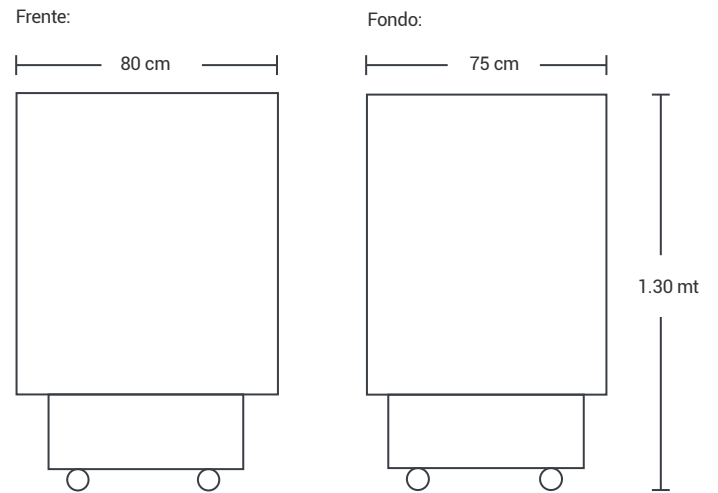

Vitrina Pastelera Seca 80 Cm Marca: New Full House

»» CARACTERISTICAS

- Interior en acero inoxidable
- Luz led para optimizar la exhibición de productos
- Puerta solida
- Dos repisas en vidrio
- Rodachines industriales
- Vidrio exterior: 10mm
- Vidrio interior: 4mm

»» MEDIDAS - CM

- Alto: 130 cm
- Frente: 75 cm
- Fondo: 80 cm

»» DATOS

MODELO	ALMACENAMIENTO	CALIBRE	ACERO
RPS-80	285 LITROS	24	Ref 430