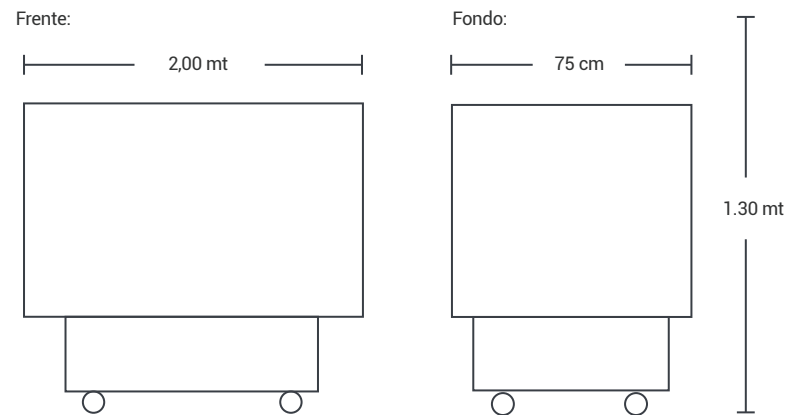

Vitrina Pastelera Seca 2,00 Mt Marca: New Full House

»» CARACTERISTICAS

- Interior en acero inoxidable
- Luz led para optimizar la exhibición de productos
- Puerta solida
- Dos repisas en vidrio
- Rodachines industriales
- Vidrio exterior: 10mm
- Vidrio interior: 4mm

»» MEDIDAS - CM

- Alto: 130 cm
- Frente: 2,00 mt
- Fondo: 75 cm

»» DATOS

MODELO	ALMACENAMIENTO	CALIBRE	ACERO
RPS-200	646 LITROS	24	Ref 430