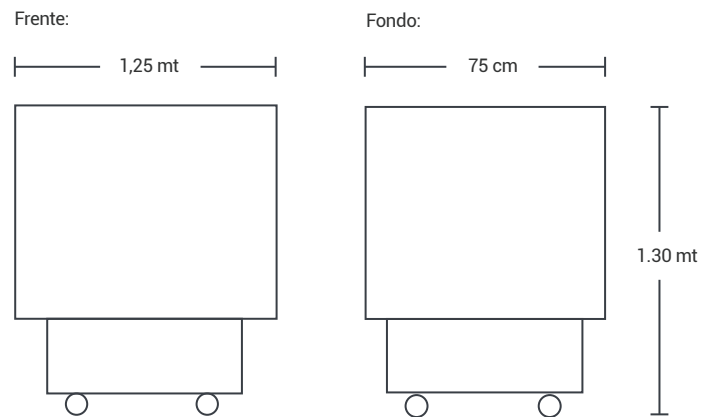

Vitrina Pastelera Seca 1,25 Mt Marca: New Full House

»» CARACTERISTICAS

- Interior en acero inoxidable
- Luz led para optimizar la exhibición de productos
- Puerta solida
- Dos repisas en vidrio
- Rodachines industriales
- Vidrio exterior: 10mm
- Vidrio interior: 4mm

»» MEDIDAS - CM

- Alto: 130 cm
- Frente: 1,25mt
- Fondo: 75 cm

»» DATOS

MODELO	ALMACENAMIENTO	CALIBRE	ACERO
RPS-125	453 LITROS	24	Ref 430