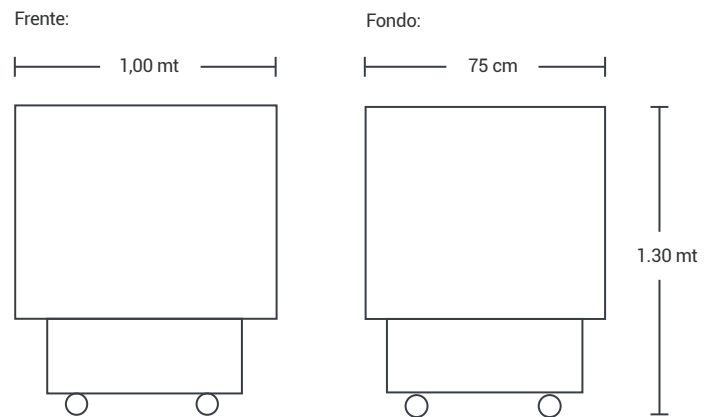

Vitrina Pastelera Seca 1,00 Mt Marca: New Full House

»» CARACTERISTICAS

- Interior en acero inoxidable
- Luz led para optimizar la exhibición de productos
- Puerta solida
- Dos repisas en vidrio
- Rodachines industriales
- Vidrio exterior: 10mm
- Vidrio interior: 4mm

»» MEDIDAS - CM

- Alto: 130 cm
- Frente: 1,00 mt
- Fondo: 75 cm

»» DATOS

MODELO	ALMACENAMIENTO	CALIBRE	ACERO
RPS-100	361 LITROS	24	Ref 430