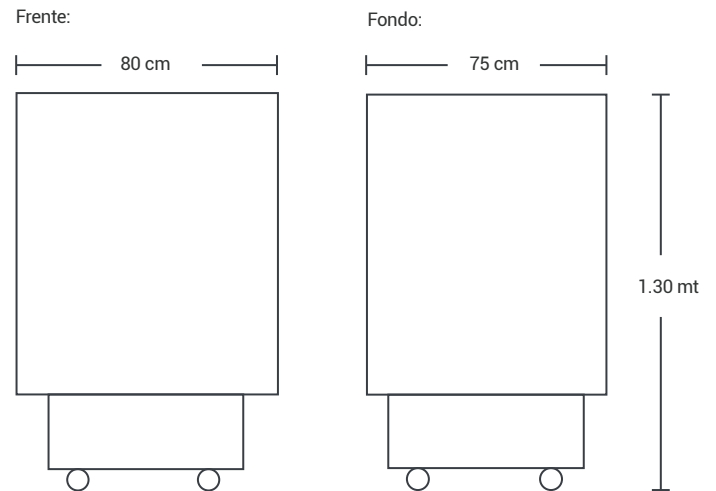

Vitrina Pastelera Fría 80 Cm Marca: New Full House

»» CARACTERÍSTICAS

- Interior en acero inoxidable
- Luz led para optimizar la exhibición de productos
- Puerta solida
- Dos repisas en vidrio
- Rodachines industriales
- Vidrio exterior: 10mm
- Vidrio interior: 4mm

»» MEDIDAS - CM

- Alto: 130 cm
- Frente: 75 cm
- Fondo: 80 cm

»» DATOS

MODELO	ALMACENAMIENTO	C. DE ENERGÍA	C. ESPECÍFICO		
RPR-80	285 LITROS	81,84 kWh/mes	0,43 Wh/litro		
COMPRESOR	V.NOMINAL	GAS REFRIGERANTE	TEMPERATURA	CALIBRE	ACERO
TECUMSEH AE2410U	115V	R507	0°C a 4°C	24	Ref 430