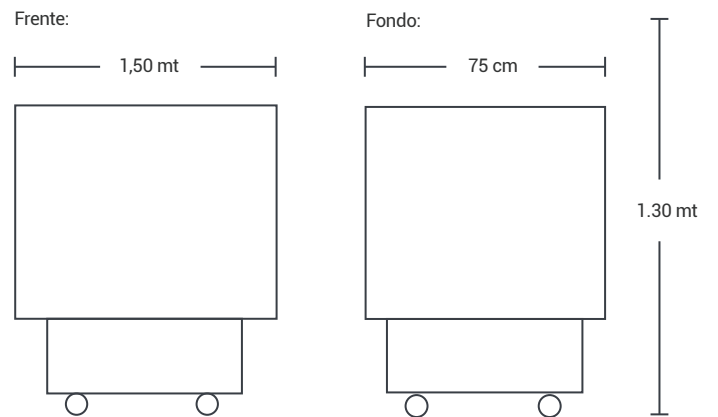

## Vitrina Pastelera Fría 1,50 Mt Marca: New Full House

### »» CARACTERISTICAS

- Interior en acero inoxidable
- Luz led para optimizar la exhibición de productos
- Puerta solida
- Dos repisas en vidrio
- Rodachines industriales
- Vidrio exterior: 10mm
- Vidrio interior: 4mm

### »» MEDIDAS - CM

- Alto: 130 cm
- Frente: 1,50 mt
- Fondo: 75 cm