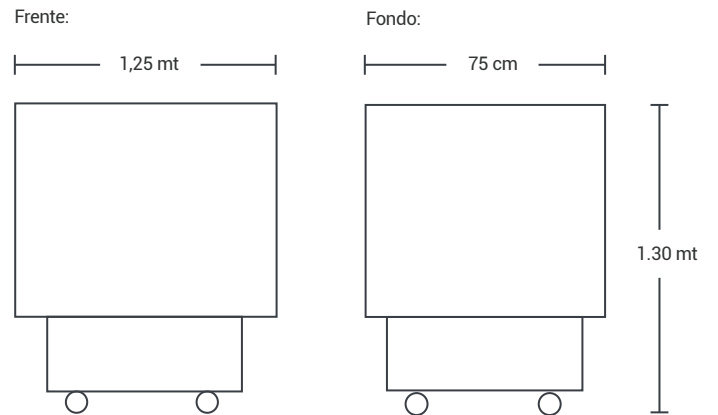

Vitrina Pastelera Fría 1,25 Mt Marca: New Full House

»» CARACTERISTICAS

- Interior en acero inoxidable
- Luz led para optimizar la exhibición de productos
- Puerta solida
- Dos repisas en vidrio
- Rodachines industriales
- Vidrio exterior: 10mm
- Vidrio interior: 4mm

»» MEDIDAS - CM

- Alto: 130 cm
- Frente: 1,25mt
- Fondo: 75 cm

»» DATOS

MODELO	ALMACENAMIENTO		C. DE ENERGÍA	C. ESPECÍFICO	
RPR-125	453 LITROS		158,40 KWh/mes	0,55 Wh/litro	
COMPRESOR	V.NOMINAL	GAS REFRIGERANTE	TEMPERATURA	CALIBRE	ACERO
TECUMSEH AE2410U	115V	R507	0°C a 4°C	24	Ref 430