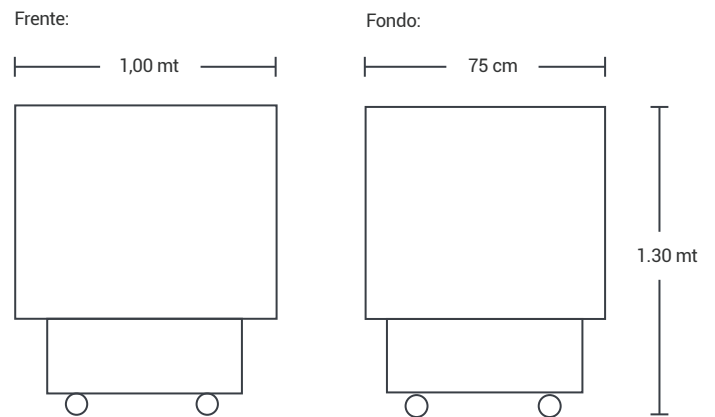

## Vitrina Pastelera Fría 1,00 Mt Marca: New Full House

### »» CARACTERÍSTICAS

- Interior en acero inoxidable
- Luz led para optimizar la exhibición de productos
- Puerta sólida
- Dos repisas en vidrio
- Rodachines industriales
- Vidrio exterior: 10mm
- Vidrio interior: 4mm

### »» MEDIDAS - CM

- Alto: 130 cm
- Frente: 1,00 mt
- Fondo: 75 cm