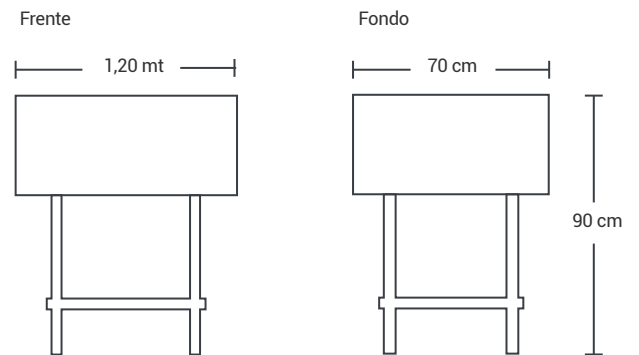

## Parrilla en Angulo - 1.20 Mt

Marca: NEW FULL HOUSE

### » MEDIDAS - CM

- Alto: 90 cm
- Frente: 120 cm
- Fondo: 70 cm

### » DATOS

| MODELO         | ACERO INOXIDABLE | CALIBRE | PERILLAS  |
|----------------|------------------|---------|-----------|
| FPPV-120X70X90 | Ref 304          | 22      | De lujo 6 |