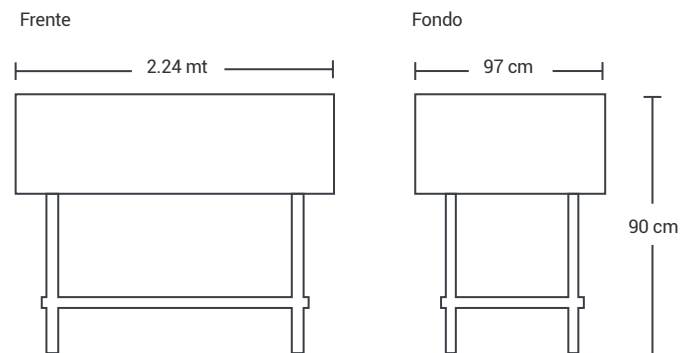

### » MEDIDAS - CM

Alto: 90 cm  
Frente: 224 cm  
Fondo: 97 cm

### » CARACTERISTICAS

- 1 plancha
- 1 parrilla
- 4 fogones dobles
- 1 freidor
- 15 Perillas de lujo
- 1 Entrepañó
- 6 Patas en tubo cuadrado inoxidable 430, calibre 22 con 6 niveladores de plástico