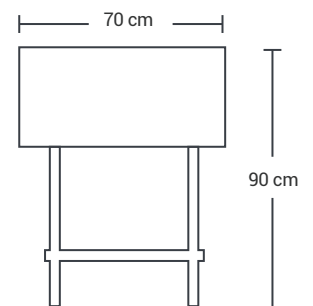

### » MEDIDAS - CM

Alto: 90 cm

Frente: 70 cm

Fondo: 70 cm

### » CARACTERISTICAS

1 plancha

1 parrilla

3 Perillas de lujo

1 Entrepañó

4 Patas en tubo cuadrado inoxidable 430, calibre 22 con 4 niveladores de plástico