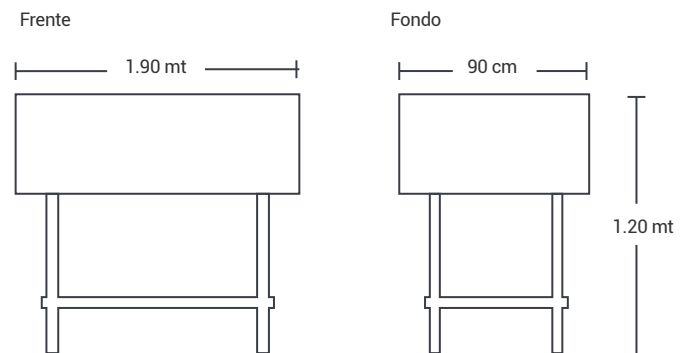

Módulo Plancha + 2 freidores

Marca: NEW FULL HOUSE

» MEDIDAS - CM

Alto: 120 cm
Frente: 190 cm
Fondo: 90 cm

» CARACTERISTICAS

- 1 plancha
- 2 freidores
- 7 Perillas de lujo
- 1 Entrepañó
- 4 Patas en tubo cuadrado inoxidable 430, calibre 22 con 4 niveladores de plástico