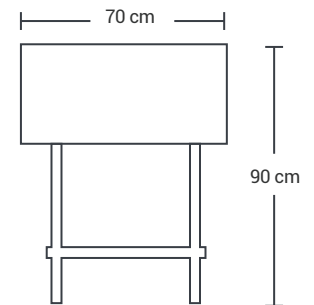

Módulo Fogones + Plancha + Horno

Marca: NEW FULL HOUSE

Frente

Fondo

» MEDIDAS - CM

Alto: 90 cm
Frente: 170 cm
Fondo: 70 cm

» CARACTERISTICAS

- 6 fogones sencillos
- 1 plancha
- 1 horno
- 8 Perillas de lujo
- 1 Entrepañó
- 4 Patas en tubo cuadrado inoxidable 430, calibre 22 con 4 niveladores de plástico