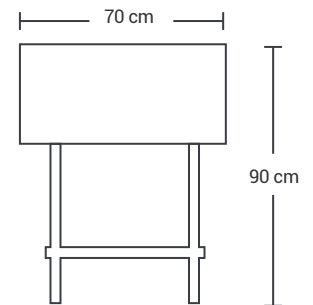

Módulo Fogones + Plancha + Horno

Marca: NEW FULL HOUSE

Frente

Fondo

» MEDIDAS - CM

Alto: 90 cm
Frente: 140 cm
Fondo: 70 cm

» CARACTERISTICAS

- 4 fogones dobles
- 1 plancha
- 1 horno
- 6 Perillas de lujo
- 1 Entrepáño
- 4 Patas en tubo cuadrado inoxidable 430, calibre 22 con 4 niveladores de plástico