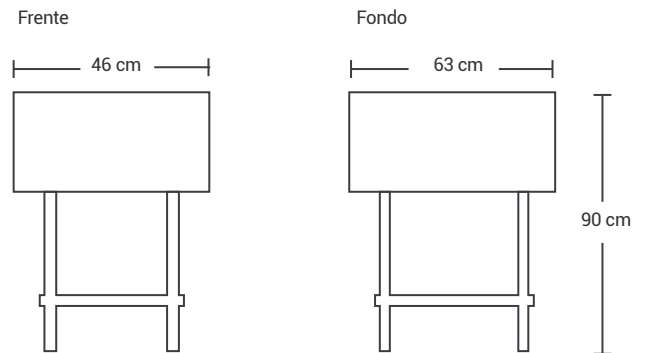

### » MEDIDAS - CM

Alto: 90 cm  
Frente: 46cm  
Fondo: 63 cm

### » CARACTERISTICAS

- 1 parrilla
- 2 Perillas de lujo
- 1 Entrepañó
- 4 Patas en tubo cuadrado inoxidable 430, calibre 22 con 4 niveladores de plástico