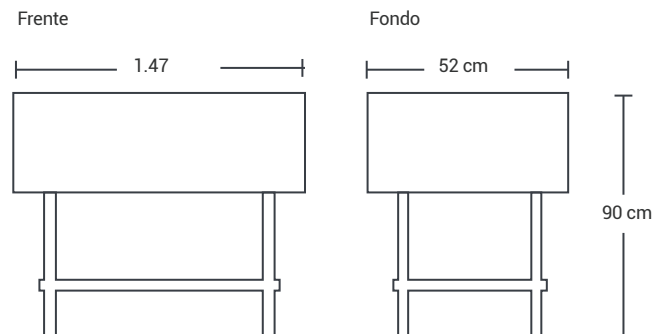

Módulo1 Freidor con Canastilla + 3 Fogones

Marca: FULL HOUSE

» MEDIDAS - CM

Alto: 90 cm
Frente: 147 cm
Fondo: 52 cm

» CARACTERISTICAS

- 2 fogones sencillos
- 1 fogón doble
- 1 freidor con canastilla
- Perillas
- 1 Entrepañó
- 6 Patas en tubo cuadrado inoxidable 430, calibre 22 con 6 niveladores de plástico