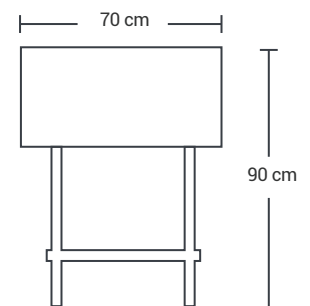

Módulos 1 plancha + 2 freidores + 1 escurre papas + 2 baño maria

Marca: FULL HOUSE

Frente

Fondo

» MEDIDAS - CM

Alto: 90 cm
Frente: 175 cm
Fondo: 70 cm

» CARACTERISTICAS

- 1 plancha en hierro fundido con bandeja recolectora de grasa
- 2 freidores
- 1 escurre papas
- 2 baño maria con sus tapas
- 1 Entrepañó
- 4 Patas en tubo cuadrado inoxidable 430, calibre 22 con 4 niveladores de plástico