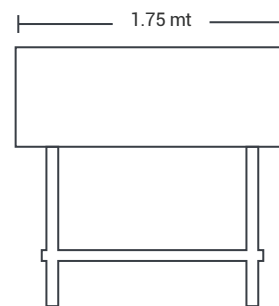

Módulos 1 plancha + 2 freidores + 1 escurre papas + 2 baño maria

Marca: FULL HOUSE

Frente

Fondo

» MEDIDAS - CM

Alto: 90 cm
Frente: 175 cm
Fondo: 70 cm

» CARACTERISTICAS

- 1 plancha en hierro fundido con bandeja recolectora de grasa
- 2 freidores
- 1 escurre papas
- 2 baño maria con sus tapas
- 1 Entrepañó
- 4 Patas en tubo cuadrado inoxidable 430, calibre 22 con 4 niveladores de plástico