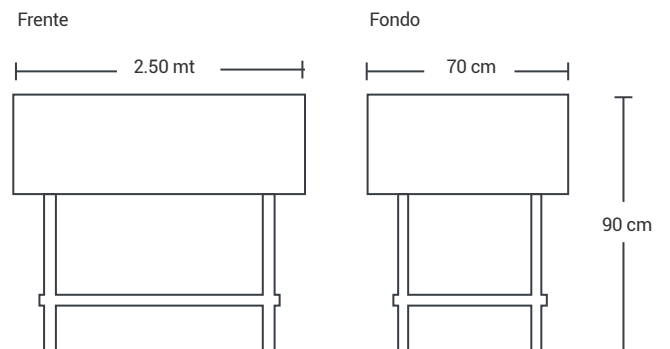

Modulo Parrilla + Plancha + Baño maria + 2 Freidores + 12 Azafates

Marca: FULL HOUSE

»» MEDIDAS - CM

Alto: 90 cm
 Frente: 250 cm
 Fondo: 70 cm

»» CARACTERISTICAS

- 1 Parrilla: 50 cm
- 1 Plancha: 70 cm con gratinador
- 1 Baño maria
- 2 Freidores
- 12 Azafates de 1/6
- 1 Repisa: 250 cm de ancho
- Perillas de lujo
- 1 Entrepañó
- 4 Rodachines