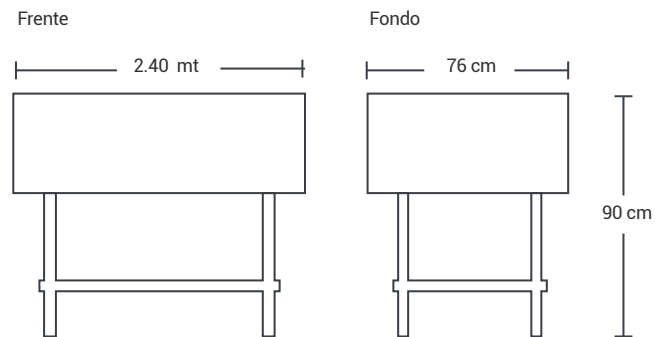

Módulo 4 Fogones + 2 Freidores + 1 Plancha + 1 Parrilla + 1 Horno

Marca: FULL HOUSE

»» MEDIDAS - CM

Alto: 90 cm
Frente: 240 cm
Fondo: 76 cm

»» CARACTERISTICAS

- 4 Fogones sencillos
- 2 Freidores
- 1 Plancha gratinadora
- 1 Horno
- 1 Parrilla
- Perillas de lujo
- 1 Entrepaña
- 4 Patas en tubo cuadrado inoxidable 430, calibre 22 con 4 niveladores de plástico