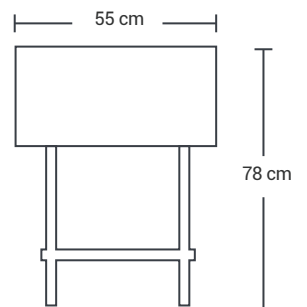

Módulo 3 Fogones dobles + 1 Plancha

Marca: FULL HOUSE

Frente

Fondo

» MEDIDAS - CM

Alto: 78 cm
Frente: 175 cm
Fondo: 55 cm

» CARACTERISTICAS

- 3 fogones dobles
- 1 Plancha de 30cm
- 7 Perillas de lujo
- 1 Entrepaña
- 4 Patas en tubo cuadrado inoxidable 430, calibre 22 con 4 niveladores de plástico