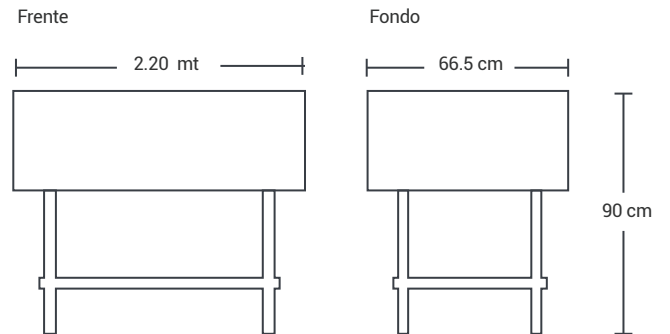

Modulo 2 Freidores + 1 Plancha con Gratinador + 6 Fogones

Marca: FULL HOUSE

» MEDIDAS - CM

Alto: 90 cm
Frente: 220 cm
Fondo: 66.5 cm

» CARACTERISTICAS

- 2 freidores
- 1 plancha con gratinador
- 6 fogones sencillos
- Perillas de lujo
- 1 Entrepaña
- 4 Patas en tubo cuadrado inoxidable 430, calibre 22 con 4 niveladores de plástico