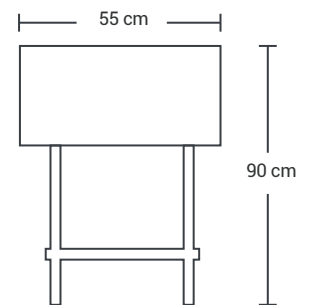

### » MEDIDAS - CM

Alto: 90 cm  
Frente: 100 cm  
Fondo: 55 cm

### » CARACTERISTICAS

- 1 Plancha
- 4 Perillas de lujo
- 1 Bandeja Al 304
- 1 Entrepañó
- 4 Patas en tubo cuadrado inoxidable 430, calibre 22