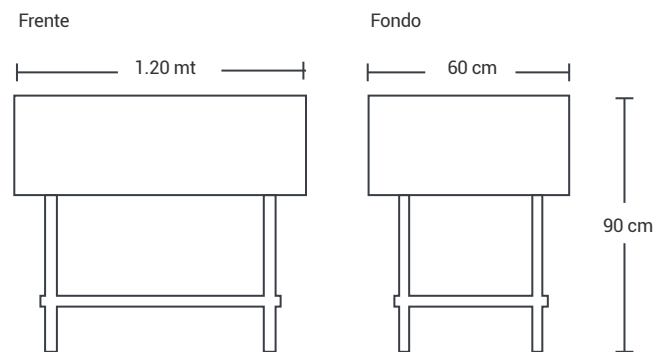

Modulo 1 Parrilla + 1 Plancha + 2 Freidores

Marca: FULL HOUSE

» MEDIDAS - CM

Alto: 90 cm
Frente: 120 cm
Fondo: 60 cm

» CARACTERISTICAS

- 1 Parrilla: 25 cm
- 1 Plancha: 30 cm
- 2 Freidores con canastillas
- Perillas de lujo
- 1 Entrepañó
- 4 Patas en tubo cuadrado inoxidable 430, calibre 22 con 4 niveladores de plástico