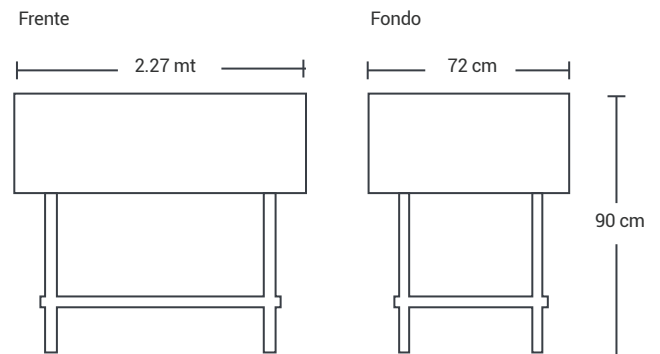

## Modulo 1 Parrilla + 1 Plancha + 2 Freidores 2.27 Mt

Marca: FULL HOUSE

### » MEDIDAS - CM

Alto: 90 cm  
Frente: 227 cm  
Fondo: 72 cm

### » CARACTERISTICAS

- 1 Parrilla de hierro en varilla cuadrada 9mm con piedra volcánica (Se venden por separado)
- 1 Plancha en hierro fundido con bandeja recolectora de grasa
- 2 Freidores
- 9 Perillas de lujo
- 1 Entrepañó
- 6 Patas en tubo cuadrado inoxidable 430, calibre 22 con 6 niveladores de plástico