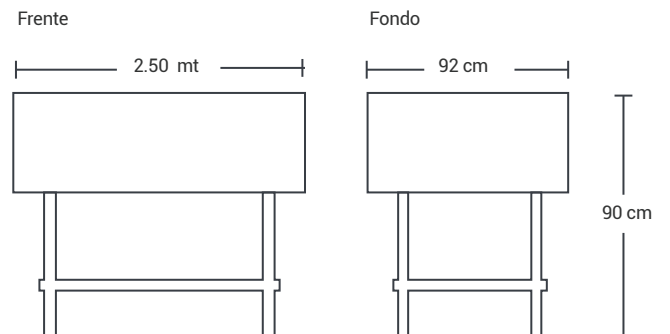

 New Full House Refrigeración

 Expertosenrefrigeracion

 Carrera 16 #41-65 Bucaramanga

 Gerencia@newfullhouse.co

Módulo 1 Parrilla + 1 Plancha + 6 Fogones

Marca: FULL HOUSE

» MEDIDAS - CM

Alto: 90 cm

Frente: 250 cm

Fondo: 92 cm

» CARACTERISTICAS

1 Parrilla: 68cm de largo + 71cm de ancho

1 Plancha: 70cm de ancho + 75cm de largo

4 fogones sencillos

2 fogones dobles

1 Entrepaña