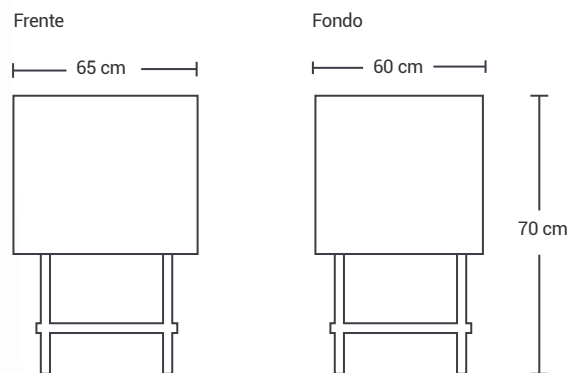

Horno Lechonero

Marca: HL2L-0.65X0.70X0.60

»» CARACTERISTICAS

- Soporte en hierro
- 2 bandejas
- Controlador de temperatura
- Puerta solida con manija en madera
- Material: Acero inoxidable

»» MEDIDAS - CM

- Alto: 70 cm
- Frente: 65 cm
- Fondo: 60 cm

»» DATOS

ACERO INOXIDABLE	CALIBRE	FOGONES	PERILLAS
Ref 430	22	-	1