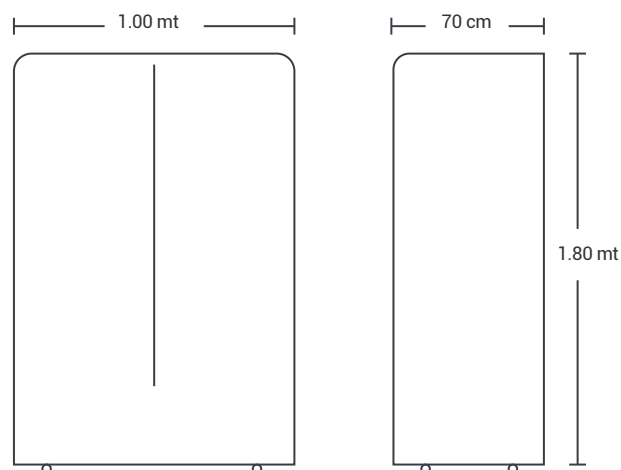

Horno Ahumador - 2 Puertas

Marca: FHA-2PAI430

» CARACTERISTICAS

- Dos puertas solidas con manija
- Termómetro
- cerradura
- Ganchos en la parte interna
- 4 niveladores de plástico

» MEDIDAS - CM

- Alto: 180 cm
- Frente: 100 cm
- Fondo: 70 cm