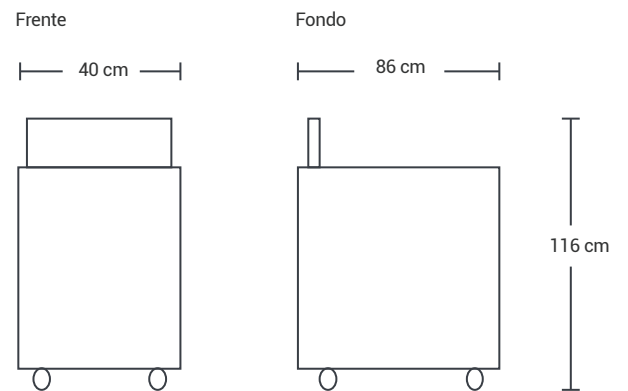

FREIDOR CON TERMOSTATO ENCAUCHETADO

Marca: NEW FULL HOUSE

» CARACTERISTICAS

- 2 Canastillas, 1 Poceta
- Termostato encauchetado
- Capacidad: 28 litros
- Tanque acero inoxidable 304
- Cuerpo Acero Inoxidable 430
- Conexión a gas 3/4
- Peso aproximado: 80 Kg
- Válvula Americana

» MEDIDAS - CM

- Alto: 116 cm
- Frente: 40 cm
- Fondo: 86 cm

» DATOS

ACERO INOXIDABLE	ACERO INOXIDABLE	CALIBRE	CAPACIDAD	BTU
Tanque Ref 304	Cuerpo Ref 430	18	28 Litros	105,000 Btu