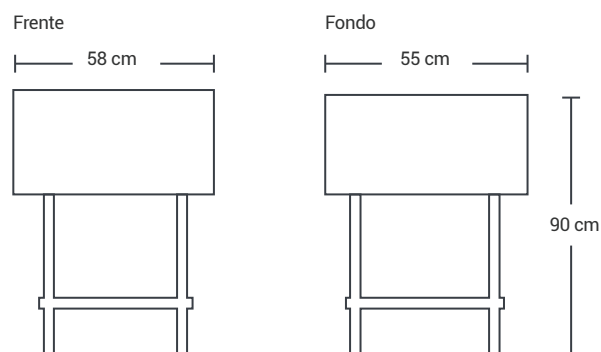

FREIDOR 2 POCETAS CON 2 CANASTILLAS

Marca: NEW FULL HOUSE

» MEDIDAS - CM

Alto: 90 cm
Frente: 58 cm
Fondo: 55 cm

» CARACTERISTICAS

- 2 Canastillas, 2 Pocetas
- 2 Termostato
- Tanque acero inoxidable 304
- Cuerpo Acero Inoxidable 430
- 1 Entrepañó
- 4 Patas en tubo cuadrado inoxidable 430, calibre 22 con 4 niveladores de plástico

» DATOS

ACERO INOXIDABLE	CALIBRE	FOGONES	PERILLAS	CANASTILLAS
Ref 430	22	-	-	2