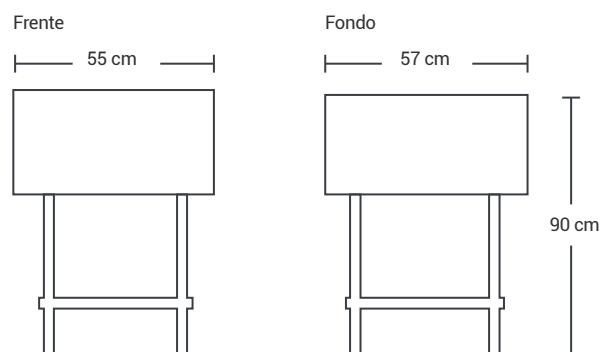

FREIDOR 2 POCETAS CON 2 CANASTILLAS

Marca: NEW FULL HOUSE

» MEDIDAS - CM

Alto: 90 cm
Frente: 55 cm
Fondo: 57 cm

» CARACTERISTICAS

- 2 Canastillas, 2 Pocetas
- 2 Perillas de lujo
- Tanque acero inoxidable 304
- Cuerpo Acero Inoxidable 304
- 1 Entrepañó
- 4 Patas en tubo cuadrado inoxidable 430, calibre 22 con 4 niveladores de plástico

» DATOS

ACERO INOXIDABLE	CALIBRE	FOGONES	PERILLAS	CANASTILLAS
Ref 304	22	-	-	2