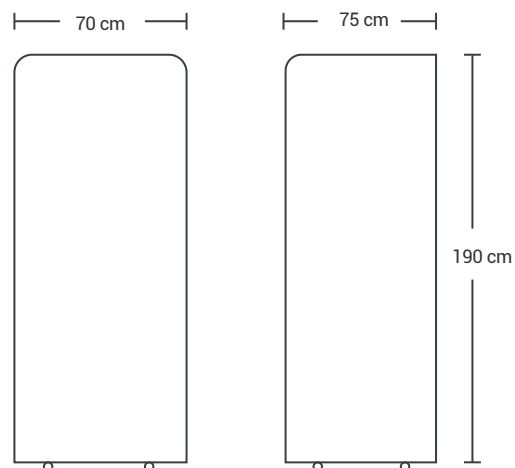

FABRICADOR DE HIELO

Ref: FBH-1PS70

»» MEDIDAS - CM

Alto: 190 cm
 Frente: 70 cm
 Fondo: 75 cm

»» CAPACIDAD

120 Bolsas

»» CARACTERISTICAS

Fabricadas en acero inoxidable
 Control de temperatura digital: FG TC900E
 Rodachines Industriales
 1 Puerta solida
 Es ideal para pequeños y medianos negocios que requieran fabricar hielo en bolsa.

»» DATOS

COMPRESOR	V.NOMINAL	GAS REFRIGERANTE	TEMPERATURA	ACERO
TECUMSEH CAJ2432Z	110V	R404	-22°C	Ref 430