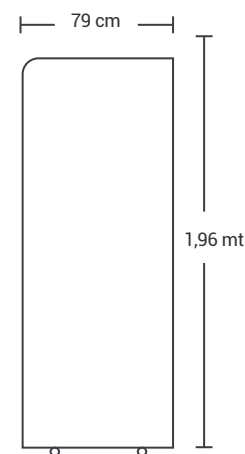

FABRICADOR DE HIELO

Ref: FBH-2PS120

»» MEDIDAS - CM

Alto: 196 cm
 Frente: 120 cm
 Fondo: 79 cm

»» CAPACIDAD

240 Bolsas

»» CARACTERISTICAS

Fabricadas en acero inoxidable