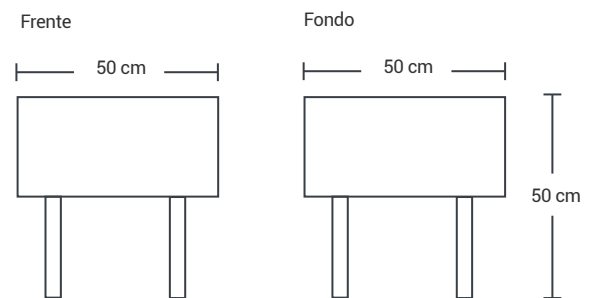

Estufa Tamalera de Lujo 1 Fogón Doble

Marca: FULL HOUSE

» CARACTERISTICAS

- 1 fogón
- 2 Perillas de lujo
- Bandeja recolectora de residuos
- 4 Patas en tubo cuadrado inoxidable 430, calibre 22
- 4 niveladores de plástico

» MEDIDAS - CM

- Alto: 50 cm
- Fronte: 50 cm
- Fondo: 50 cm

» DATOS

ACERO INOXIDABLE	CALIBRE	FOGONES	PERILLAS
Ref 430	22	1 fogón	De lujo 2