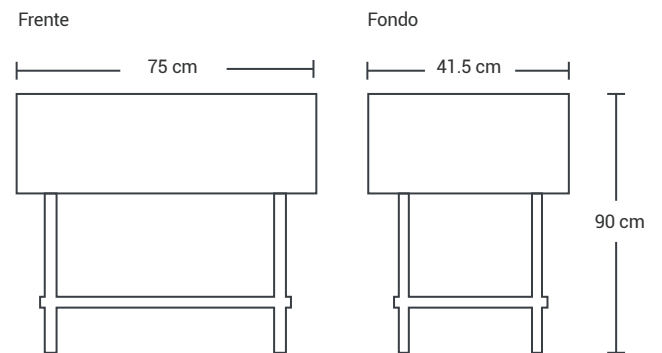

Estufa Industrial 2 Fogones Sencillos

Marca: NEW FULL HOUSE

» CARACTERISTICAS

- 2 fogones sencillos
- 2 Perillas de lujo
- Recolector de residuos
- Forrado en Acero
- 4 niveladores de plástico

» MEDIDAS - CM

- Alto: 90 cm
- Frente: 75 cm
- Fondo: 41.5 cm

» DATOS

ACERO INOXIDABLE	CALIBRE	FOGONES	PERILLAS
Ref 430	22	2 fogones	De lujo 2