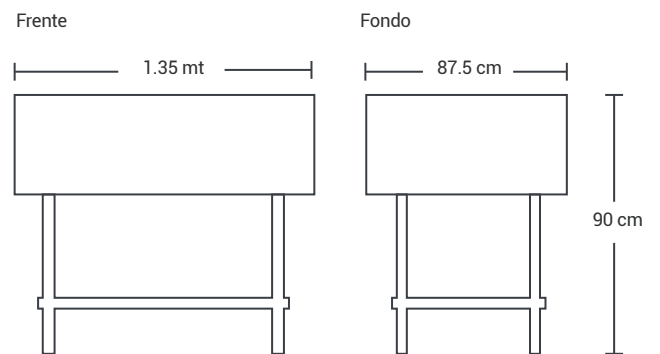

Estufa Industrial 6 Fogones Dobles

Marca: NEW FULL HOUSE

»» CARACTERISTICAS

- 6 fogones dobles
- 12 Perillas de lujo
- Recolector de residuos
- Forrada en acero
- 4 niveladores de plástico

»» MEDIDAS - CM

- Alto: 90 cm
- Frente: 135 cm
- Fondo: 87.5 cm

»» DATOS

ACERO INOXIDABLE	CALIBRE	FOGONES	PERILLAS
Ref 430	22	6 fogones	De lujo 12