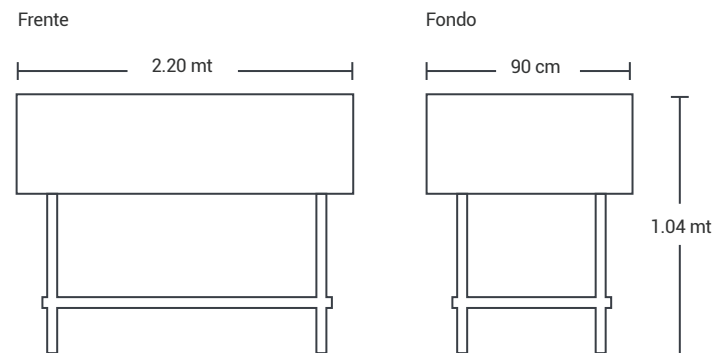

### » MEDIDAS - CM

Alto: 104 cm  
Frente: 220 cm  
Fondo: 90 cm

### » CARACTERISTICAS

- 4 fogones dobles
- 2 fogones sencillos
- 2 planchas
- Perillas de lujo por ambas caras
- 1 Entrepaña
- 4 Patas en tubo cuadrado inoxidable 430, calibre 22 con 4 niveladores de plástico