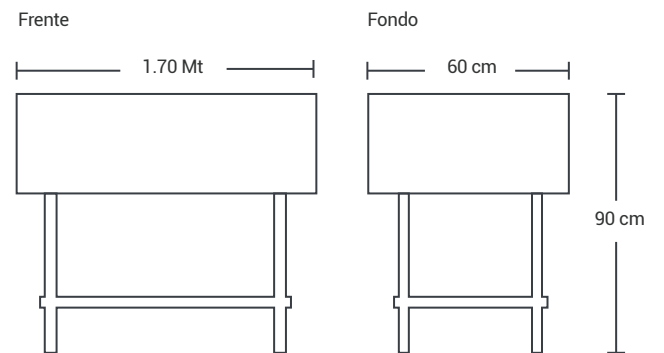

Estufa Industrial 5 Fogones: 3 Dobles + 2 Sencillos

Marca: NEW FULL HOUSE

» MEDIDAS - CM

Alto: 90 cm
Frente: 170 cm
Fondo: 60 cm

» CARACTERISTICAS

- 2 fogones sencillos
- 3 fogones dobles
- 8 Perillas de lujo
- 1 Entrepaña
- 4 Patas en tubo cuadrado inoxidable 430, calibre 22 con 4 niveladores de plástico