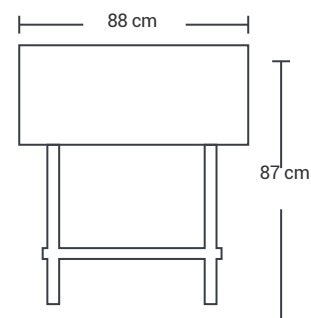

## ESTUFA DE 4 PUESTOS SENCILLOS

Marca: NEW FULL HOUSE

Frente

Fondo

### » MEDIDAS - CM

Alto: 87 cm

Frente: 58 cm

Fondo: 88 cm