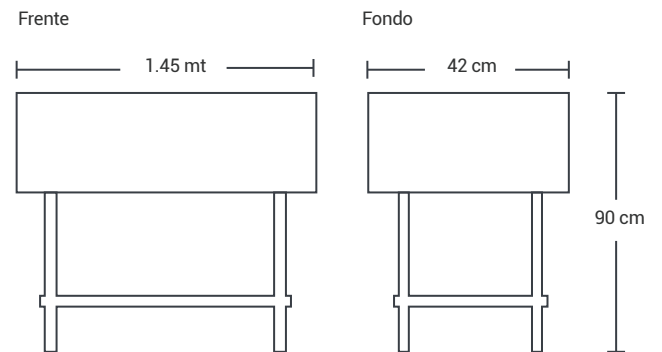

Estufa Industrial 4 Fogones Sencillos

Marca: NEW FULL HOUSE

»» CARACTERISTICAS

- 4 fogones sencillos
- 4 Perillas de lujo
- 1 Entrepaña
- Recolector de residuos
- Forrada en acero
- 4 niveladores de plástico

»» MEDIDAS - CM

- Alto: 90 cm
- Frente: 145 cm
- Fondo: 42 cm

»» DATOS

ACERO INOXIDABLE	CALIBRE	FOGONES	PERILLAS
Ref 430	22	4 fogones	De lujo 4