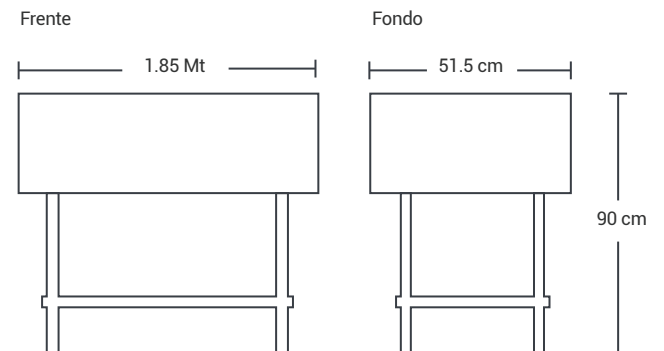

Estufa Industrial 4 Fogones Dobles Marca: NEW FULL HOUSE

»» CARACTERISTICAS

- 4 fogones dobles
- 8 Perillas de lujo
- Recolector de residuos
- Forrada en acero
- 4 Niveladores de plástico

»» MEDIDAS - CM

- Alto: 90 cm
- Frente: 185 cm
- Fondo: 51.5 cm

»» DATOS

ACERO INOXIDABLE	CALIBRE	FOGONES	PERILLAS
Ref 430	22	4 fogones	De lujo 8