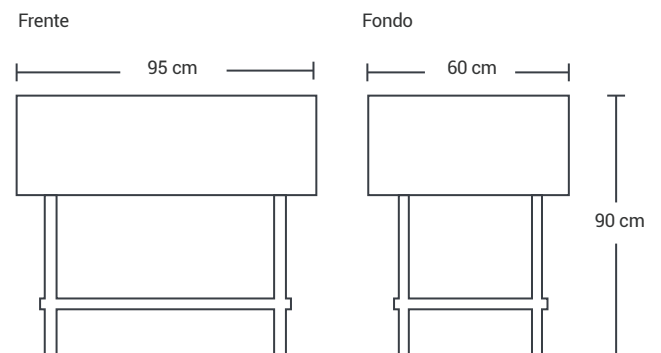

Estufa Industrial 2 Fogones Dobles

Marca: NEW FULL HOUSE

» CARACTERISTICAS

- 2 fogones dobles
- 4 Perillas de lujo
- Recolector de residuos
- Forrada en acero
- 4 niveladores de plástico

» MEDIDAS - CM

- Alto: 90 cm
- Frente: 95 cm
- Fondo: 60 cm