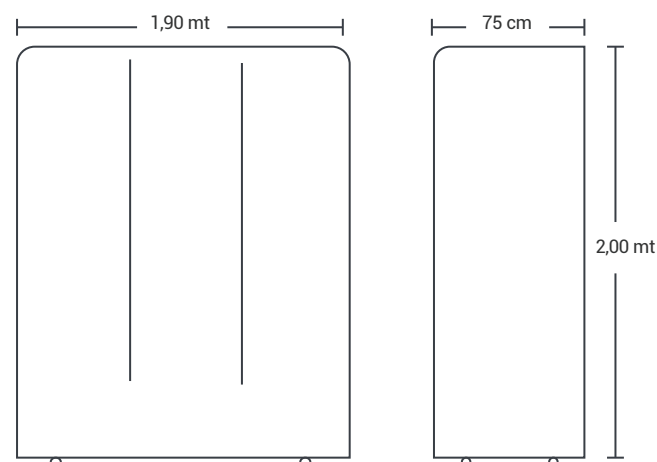

## Congelador Vertical 3 Puertas de vidrio

Ref: VCV-3PV190

### » CARACTERISTICAS

Fabricada en acero inoxidable

Controlador de temperatura electrónico

Rodachines Industriales

3 Puertas solidas

Es ideal para pequeños y medianos negocios, permite el enfriamiento y conservación de productos.

### » MEDIDAS - CM

Alto: 200 cm

Frente: 190 cm

Fondo: 75 cm