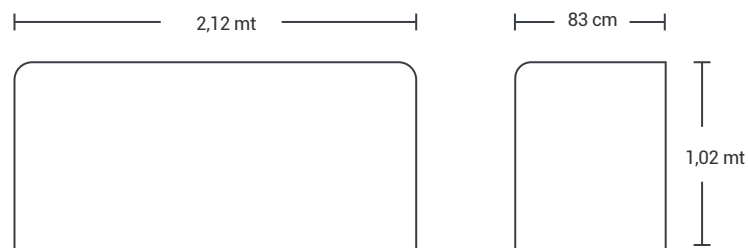

Congelador Horizontal

824 Litros

Ref: CHR-PS-200A11CD

» MEDIDAS - CM

Alto: 102 cm
 Frente: 212 cm
 Fondo: 83 cm

» CAPACIDAD

824 Litros

» CARACTERISTICAS