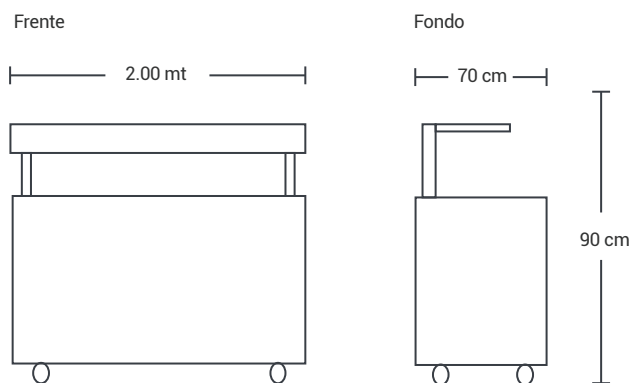

BAÑO MARIA

Marca: NEW FULL HOUSE

»» CARACTERISTICAS

- 5 azafates
- 5 baños maria
- Mesa auxiliar
- cubrimiento en vidrio al frente
- Repisa en la parte superior
- Tubos redondos de soporte
- 4 Rodachines Industriales

»» MEDIDAS - CM

- Alto: 90 cm
- Frente: 200 cm
- Fondo: 70 cm

»» DATOS

ACERO INOXIDABLE	CALIBRE	FOGONES	PERILLAS
Ref 430	22	-	-